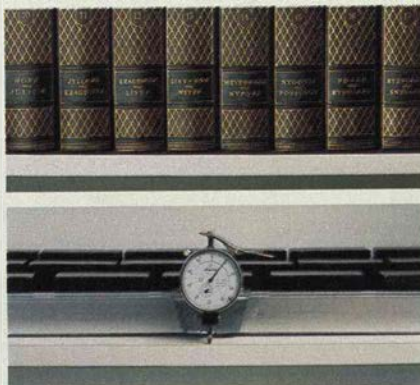

BILLY

- Komplettera med vitrindörrar så skyddar du dina böcker från damm.
- Vitrindörrar och glashyllor är av härdat glas.
- Kan byggas i vinkel med hörnhylla.
- Flyttbara hyllplan.

möbelfakta

De flesta av IKEAs förvaringsmöbler har Möbelfakta, vilket innebär att de är funktions- och kvalitetstestade så att de uppfyller hemmets alla hårda krav.

BILLY bokhyllabelysning i lackerad stålplåt.
Max 2x40W.
Längd 56 cm. Svart, vit 89.- Mässing 109.-
Längd 76 cm. Svart, vit 109.- Mässing 129.-